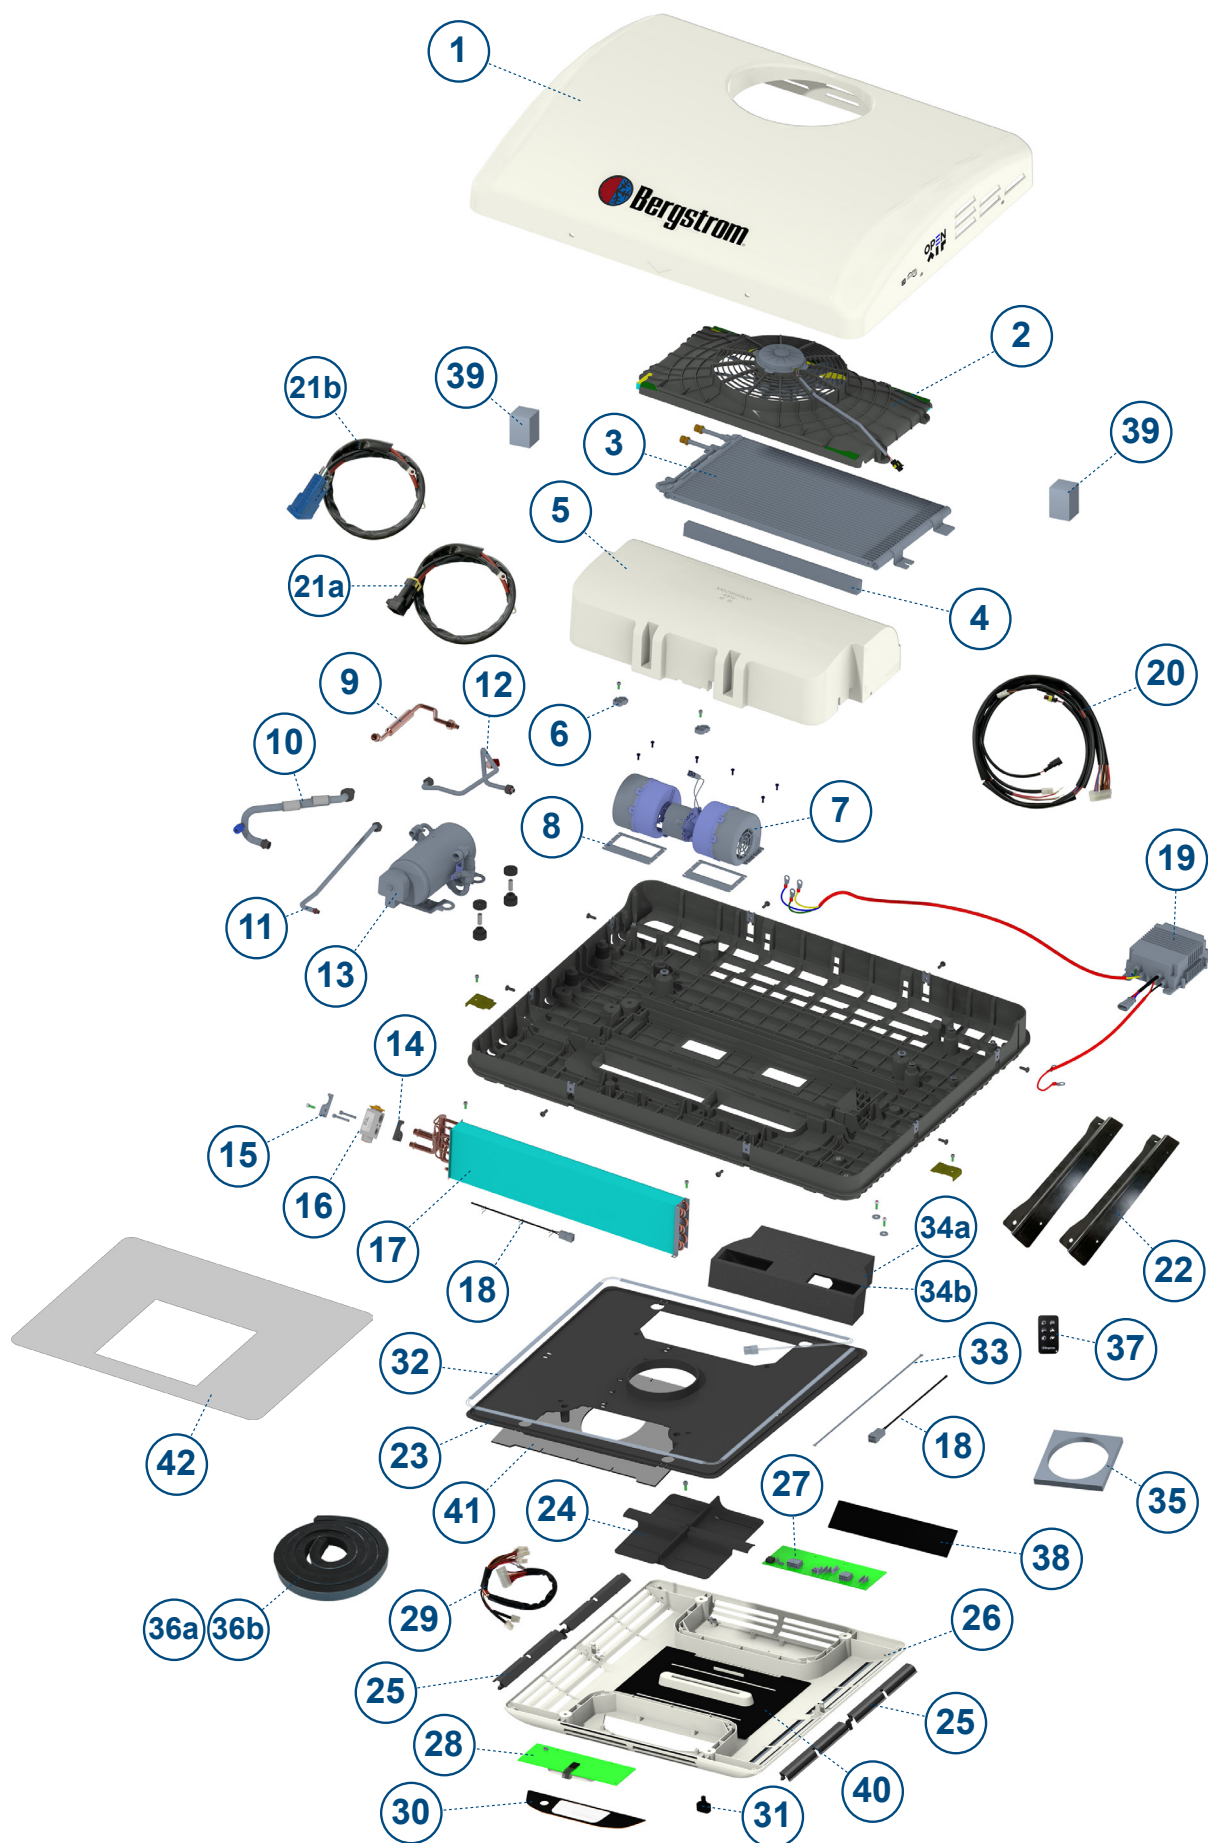

Id.	Referencia	Descripción
1	1003303130	Tapa exterior con serigrafías
2	1003252163	Canalizador con electroventilador y aislantes
3	1003232936	Condensador
4	1003299895	Junta tapa evaporador
5	1002958900	Tapa evaporador
6	1001923689	Sujeción tapa evaporador
7	1003235138	Soplador
8	1003297820	Aislante soplador
9	1003241124	Filtro secador
10	1003292063	Tubería mixta 5/8"
11	1003291937	Latiguillo filtro - válvula expansión
12	1003292021	Latiguillo compresor - condensador
13	1003251948	Compresor 12V
14	1212070000	Brida serpentín
15	1212080000	Brida tuberías válvula expansión
16	1003233241	Válvula de expansión
17	1003232930	Evaporador
18	0910870119	Sonda antihielo / sonda de recirculación
19	1003243657	Módulo de compresor
20	1003299445	Cableado alimentación componentes
21a	1003297053	Cableado de alimentación (anterior a nº de serie MC2407007)
21b	1003583098	Cableado de alimentación (desde nº de serie MC2407007)
22	1003233155	Soporte de montaje
23	1003192843	Tapa consola interior
24	1003192844	Selector de salida
25	1003467036	Orientador de aire
26	1003192842	Consola interior
27	1003354820	Control electrónico
28	1003293848	Panel táctil
29	1003297475	Cableado frente
30	1002964070	Protector control táctil
31	1003192845	Botón
32	1003298460	Luces LED
33	1003293853	Cable control electrónico
34a	1003233157	Canalizador (anterior a nº de serie MC2407007)
34b	1003362074	Canalizador (desde nº de serie MC2407007)
35	1003299898	Junta suplemento canalizador
36a	1001342945	Junta EPDM con adhesivo 35x35 (anterior a nº de serie MC2407007)
36b	0910100127	Junta EPDM con adhesivo 25x25 (desde nº de serie MC2407007)
37	1003303108	Mando a distancia
38	1003233264	Filtro de recirculación
39	1003320764	Bloque espuma tapa evaporador
40	1003233249	Aislante consola interior
41	1003233251	Aislante tapa consola interior
42	1003354824	Plantilla de corte