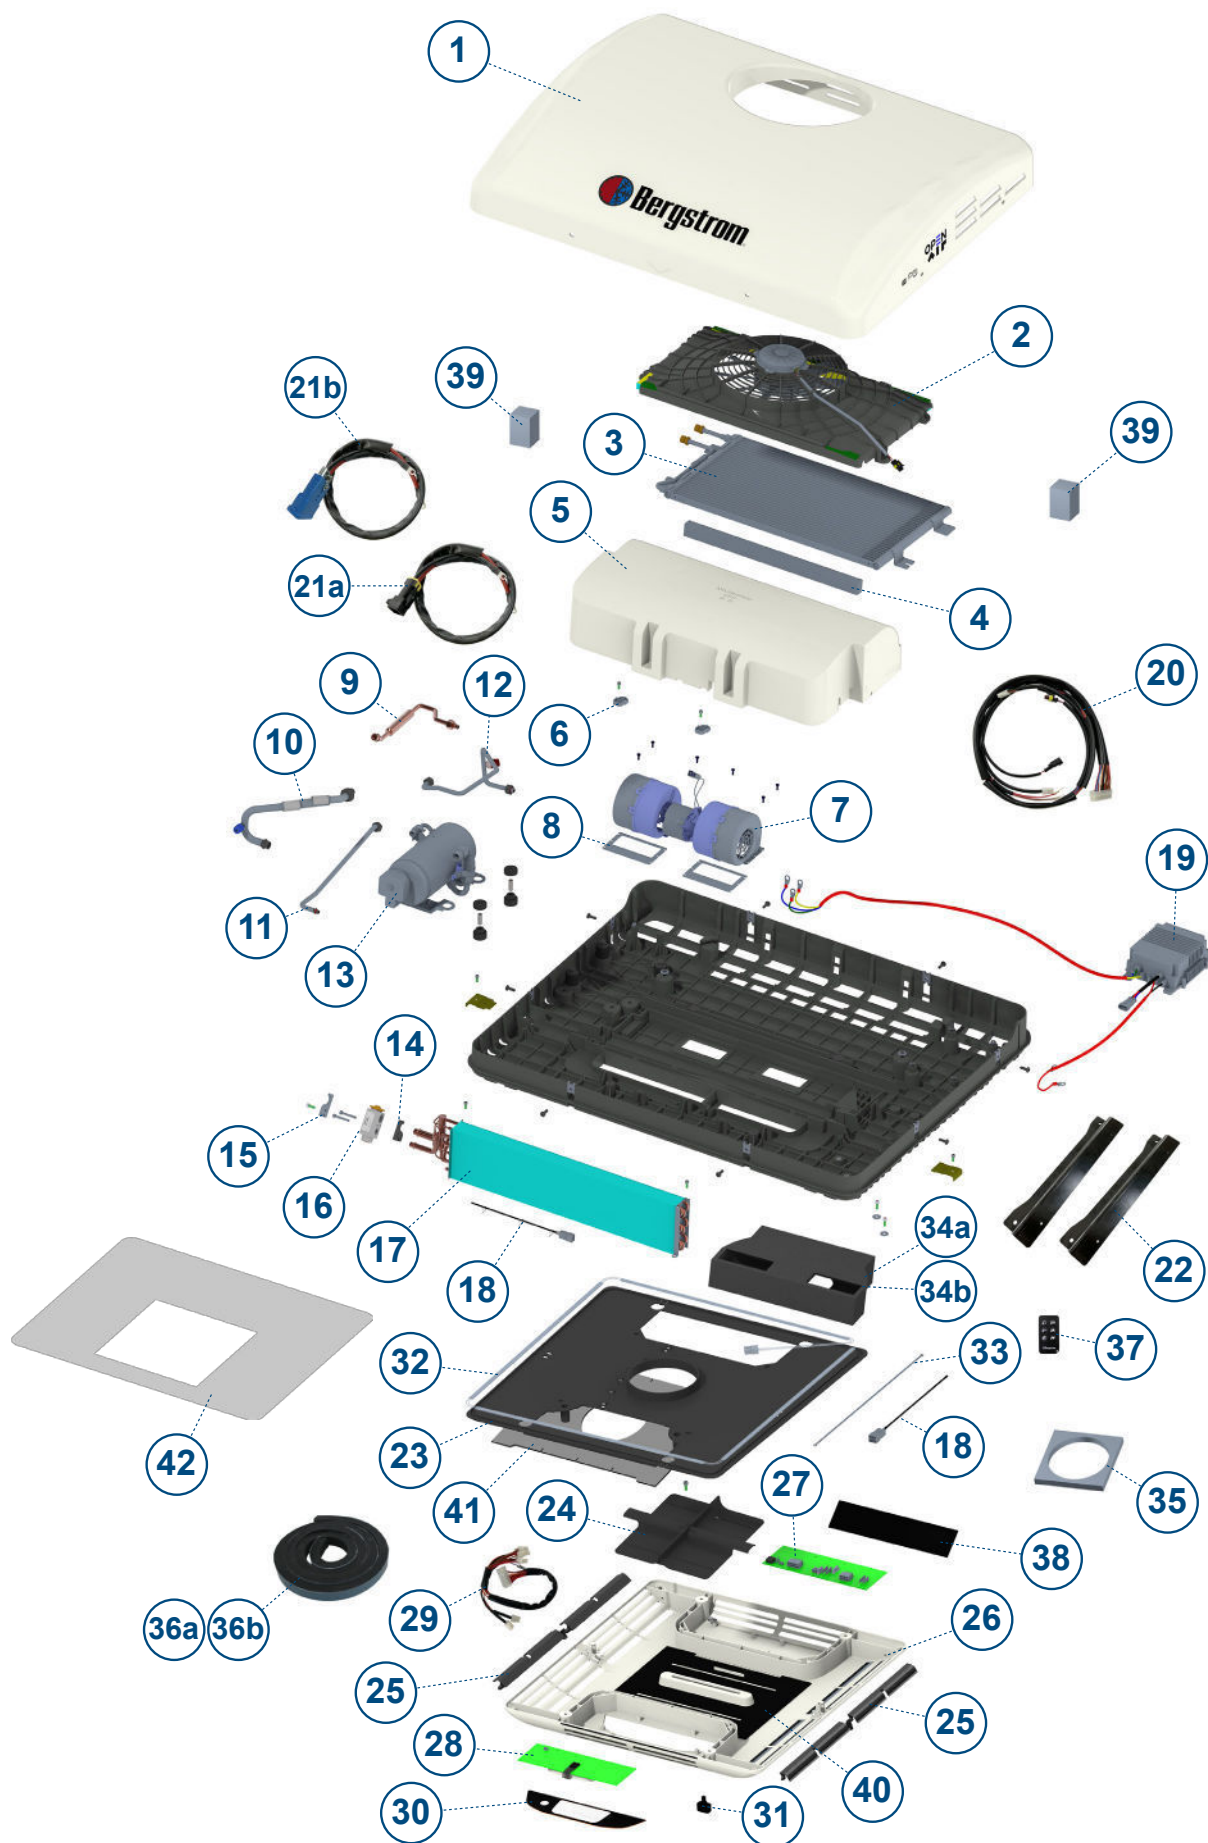

LISTE DE RECHANGES

FR

ERSATZTEILLISTE

GE

ELENCO RICAMBI

IT

Id.	Referencia	Descripción
1	1003303130	Tapa exterior con serigrafías
2	1003252163	Canalizador con electroventilador y aislantes
3	1003232936	Condensador
4	1003299895	Junta tapa evaporador
5	1002958900	Tapa evaporador
6	1001923689	Sujeción tapa evaporador
7	1003235138	Soplador
8	1003297820	Aislante soplador
9	1003241124	Filtro secador
10	1003292063	Tubería mixta 5/8"
11	1003291937	Latiguillo filtro - válvula expansión
12	1003292021	Latiguillo compresor - condensador
13	1003251948	Compresor 12V
14	1212070000	Brida serpentín
15	1212080000	Brida tuberías válvula expansión
16	1003233241	Válvula de expansión
17	1003232930	Evaporador
18	0910870119	Sonda antihielo / sonda de recirculación
19	1003243657	Módulo de compresor
20	1003299445	Cableado alimentación componentes
21a	1003297053	Cableado de alimentación (anterior a nº de serie MC2407007)
21b	1003583098	Cableado de alimentación (desde nº de serie MC2407007)
22	1003233155	Soporte de montaje
23	1003192843	Tapa consola interior
24	1003192844	Selector de salida
25	1003467036	Orientador de aire
26	1003192842	Consola interior
27	1003354820	Control electrónico
28	1003293848	Panel táctil
29	1003297475	Cableado frente
30	1002964070	Protector control táctil
31	1003192845	Botón
32	1003298460	Luces LED
33	1003293853	Cable control electrónico
34a	1003233157	Canalizador (anterior a nº de serie MC2407007)
34b	1003362074	Canalizador (desde nº de serie MC2407007)
35	1003299898	Junta suplemento canalizador
36a	1001342945	Junta EPDM con adhesivo 35x35 (anterior a nº de serie MC2407007)
36b	0910100127	Junta EPDM con adhesivo 25x25 (desde nº de serie MC2407007)
37	1003303108	Mando a distancia
38	1003233264	Filtro de recirculación
39	1003320764	Bloque espuma tapa evaporador
40	1003233249	Aislante consola interior
41	1003233251	Aislante tapa consola interior
42	1003354824	Plantilla de corte