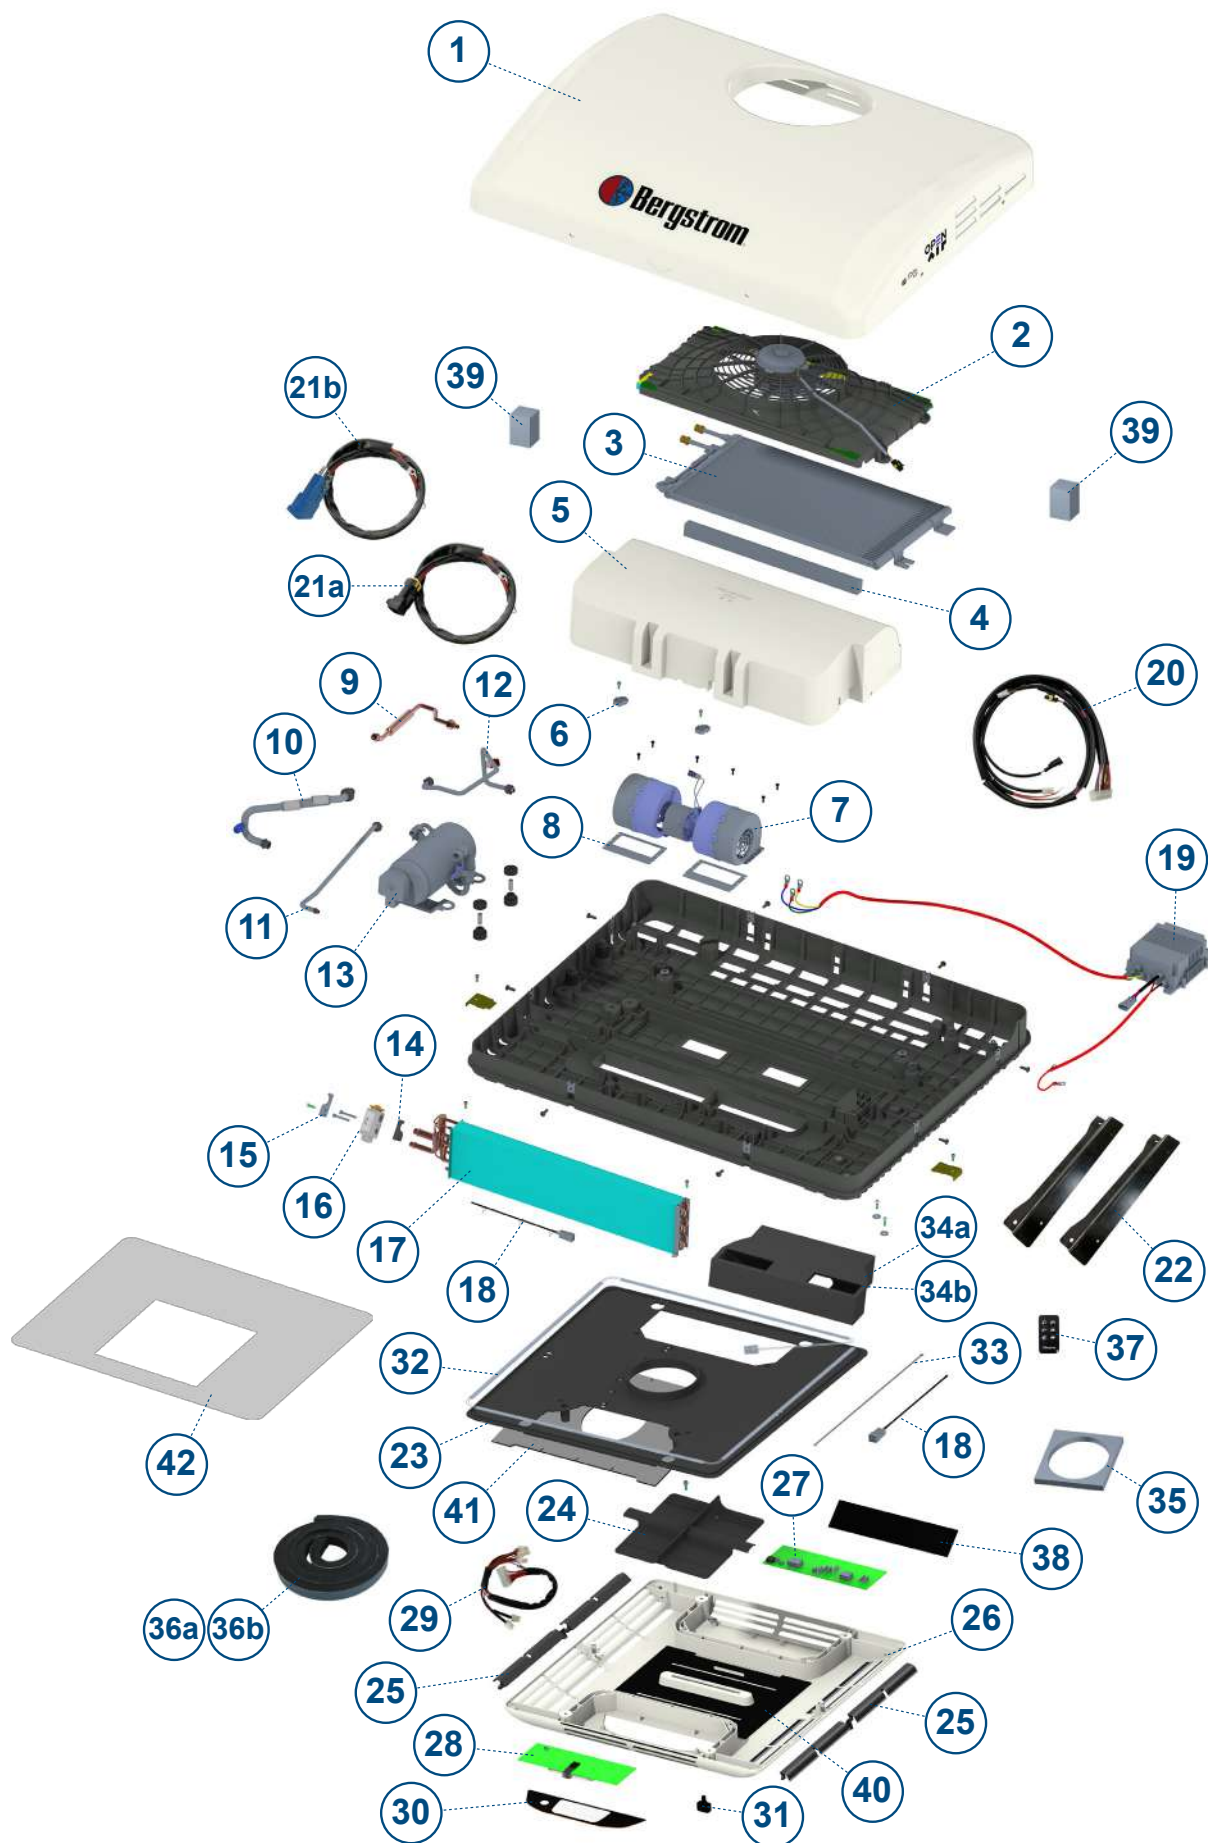

LISTE DE RECHANGES

**FR**

ERSATZTEILLISTE

**GE**

ELENCO RICAMBI

**IT**

Id.	Referencia	Descripción
1	1003303130	Tapa exterior con serigrafías
2	1003252163	Canalizador con electroventilador y aislantes
3	1003232936	Condensador
4	1003299895	Junta tapa evaporador
5	1002958900	Tapa evaporador
6	1001923689	Sujeción tapa evaporador
7	1003235138	Soplador
8	1003297820	Aislante soplador
9	1003241124	Filtro secador
10	1003292063	Tubería mixta 5/8"
11	1003899909	Latiguillo filtro - válvula expansión
12	1003292021	Latiguillo compresor - condensador
13	1003251948	Compresor 12V
14	1212070000	Brida serpentín
15	1212080000	Brida tuberías válvula expansión
16	1003233241	Válvula de expansión
17	1003232930	Evaporador
18	0910870119	Sonda antihielo / sonda de recirculación
19	1003243657	Módulo de compresor
20	1003299445	Cableado alimentación componentes
21a	1003297053	Cableado de alimentación (anterior a nº de serie MC2407007)
21b	1003583098	Cableado de alimentación (desde nº de serie MC2407007)
22	1003233155	Soporte de montaje
23	1003192843	Tapa consola interior
24	1003192844	Selector de salida
25	1003467036	Orientador de aire
26	1003192842	Consola interior
27	1003354820	Control electrónico
28	1003293848	Panel táctil
29	1003297475	Cableado frente
30	1002964070	Protector control táctil
31	1003192845	Botón
32	1003298460	Luces LED
33	1003293853	Cable control electrónico
34a	1003233157	Canalizador (anterior a nº de serie MC2407007)
34b	1003362074	Canalizador (desde nº de serie MC2407007)
35	1003299898	Junta suplemento canalizador
36a	1001342945	Junta EPDM con adhesivo 35x35 (anterior a nº de serie MC2407007)
36b	0910100127	Junta EPDM con adhesivo 25x25 (desde nº de serie MC2407007)
37	1003303108	Mando a distancia
38	1003233264	Filtro de recirculación
39	1003320764	Bloque espuma tapa evaporador
40	1003233249	Aislante consola interior
41	1003233251	Aislante tapa consola interior
42	1003354824	Plantilla de corte